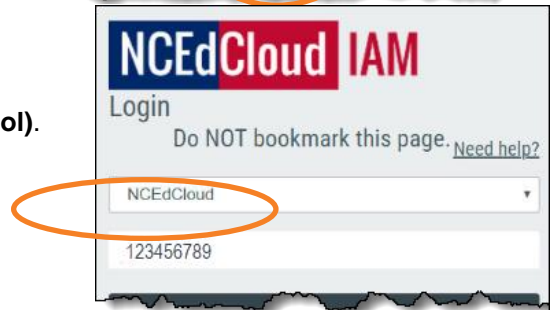

## Access NCEdCloud (Home Base) Applications

Acceso a las aplicaciones de NCEdCloud desde el portal WakeID o NCEdCloud (Home Base).

### Acceda a Aplicaciones desde el Portal WakeID

1. Ingrese a **WakeID**.
2. Haga clic en **Home Base**.
  - Será dirigido a la página de inicio de NCEdCloud.
3. Digite su **State UID** o **Student UID** (Número de PowerSchool).
4. Haga clic en **Go**
  - Aparecerán aplicaciones disponibles de NCEdCloud.